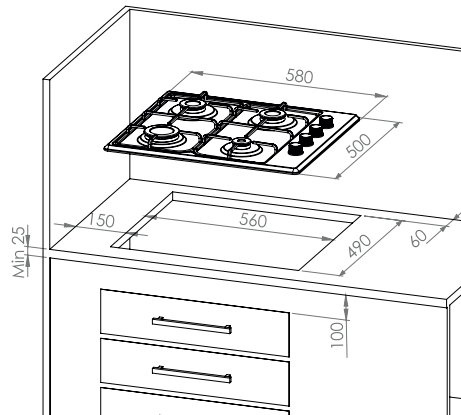

5007 Analog Kontrol Ankastre Fırın Siyah

- 3+0 fonksiyonlu fırın ayarı
- Pop-up ayar düğmeleri
- Temperli cam kontrol paneli ve kapak
- 50 °C – 300 °C fırın termostatu
- 1 adet kare emaye tepsi
- 1 adet krom ızgara teli
- İç kazan ve dış soğutma fanı
- İç aydınlatma lambası

2440ICE Dört Gözü Gazlı Ankastre Inox Ocak (Gaz Kesme Emniyetli)

- Dört gözü gazlı
- Ankastre inox ocak
- Yandan düğmeden otomatik çakmak
- Havuzbekli yanma gözleri
- Yakıt tüketimini azaltan enjeksiyonlu gaz çıkış ve Gaz Emniyet Sistemi
- LPG'den doğalgaza dönüştürülebilir
- Sabitlenebilen emaye ızgaralar
- Doğalgaz* (Opsiyonel)

5201 Piramit Inox Davlumbaz

- Duvar tipi davlumbaz
- Dokunmatik kontrol paneli
- 2 x 3W LED aydınlatma
- 120 mm baca çıkışı
- Emiş / Debi : 600 m³/h
- Ses Seviyesi : 52dB
- Alüminyum filtre
- Karbon filtre (Opsiyonel)

Popup gizlenebilir düğmeler ve dijital ayar kumanda panelini kilitleyerek tatsız kazaları önleyebilir, güvenliği üst seviyeye çıkartın.