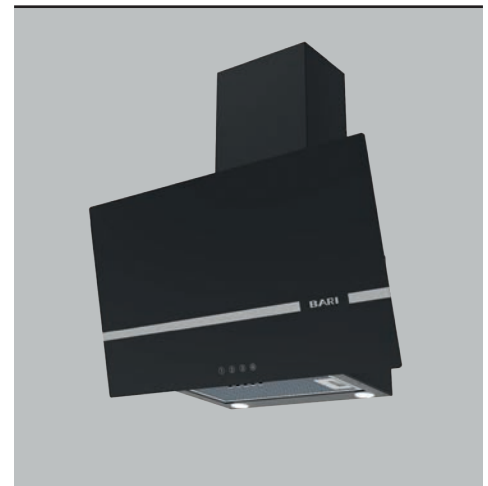

5600-DP02-06-PB
Açılı Beyaz
Camlı Davlumbaz

5600-DP02-06-PS
Açılı Siyah
Camlı Davlumbaz

- Duvar tipi davlumbaz
- Push button kontrol
- 2 x 3W LED aydınlatma
- 120 mm baca çıkışı
- Emiş / Debi : 600 m³/h
- Bakır sargılı uzun ömürlü motor
- Ses seviyesi : 52dB
- Alüminyum filtre
- Karbon filtre (Opsiyonel)