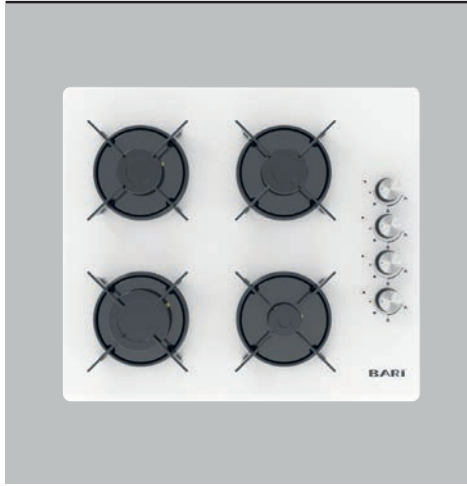

B2540BCE
Dört Gözü Gazlı Ankastre Cam Ocak
(Gaz Kesme Emniyetli)