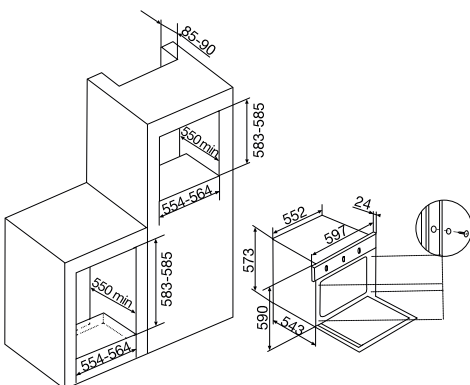

- 4+0 fonksiyonlu fırın ayarı
- Dijital timer, turbo fan
- Pop-up ayar düğmeleri
- Temperli cam kontrol paneli ve kapak
- 50 °C – 300 °C fırın termostatı
- 2 adet kare emaye tepsi
- 1 adet krom ızgara teli
- İç kazan ve dış soğutma fanı
- İç aydınlatma lambası

- Dört gözü gazlı
- Ankastre cam ocak
- Yandan düğmeden otomatik çakmak
- Havuzbekli yanma gözleri
- Yakıt tüketimini azaltan enjeksiyonlu gaz çıkış ve Gaz Emniyet Sistemi
- LPG'den doğalgaza dönüştürülebilir
- Sabitlenebilen yuvarlak emaye ızgaralar
- Doğalgaz* (Opsiyonel)

- Duvar tipi davlumbaz
- Dokunmatik kontrol paneli
- Üç hız kademe ayarı
- 2 x 3W LED aydınlatma
- 120 / 150 mm baca çıkışı
- Emiş / Debi : 700 m³/h
- Bakır sargılı uzun ömürlü motor
- Ses seviyesi : 52dB
- Alüminyum filtre
- Karbon filtre (Opsiyonel)