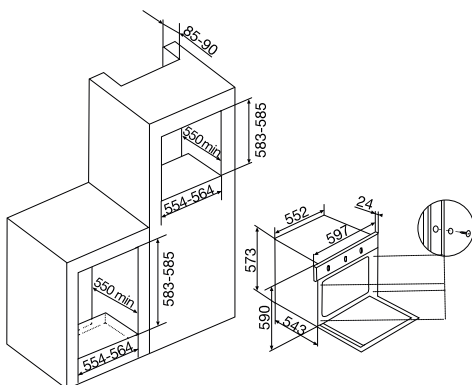

- 3+0 fonksiyonlu fırın ayarı
- Pop-up ayar düğmeleri
- Temperli cam kontrol paneli ve kapak
- 50 °C – 300 °C fırın termostatu
- 1 adet kare emaye tepsisi
- 1 adet krom ızgara teli
- İç kazan ve dış soğutma fanı
- İç aydınlatma lambası

- Dört gözü gazlı
- Ankastre emaye ocak
- Yandan düğmeden otomatik çakmak
- Havuzbekli yanma gözleri
- Yakıt tüketimini azaltan enjeksiyonlu gaz çıkış ve Gaz Emniyet Sistemi
- LPG'den doğalgaza dönüştürülebilir
- Sabitlenebilen emaye ızgaralar
- Doğalgaz* (Opsiyonel)

- Duvar tipi davlumbaz
- Push buton anahtar
- 1 x 3W LED aydınlatma
- 120 mm baca çıkışı
- Emiş / Debi : 600 m³/h
- Ses Seviyesi : 52dB
- Alüminyum filtre
- Karbon filtre (Opsiyonel)