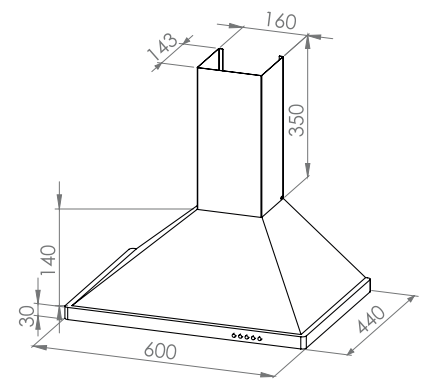

5007 Analog Kontrol Ankastre Fırın Siyah

- 3+0 fonksiyonlu fırın ayarı
- Pop-up ayar düğmeleri
- Temperli cam kontrol paneli ve kapak
- 50 °C – 300 °C fırın termostatu
- 1 adet kare emaye tepsi
- 1 adet krom ızgara teli
- İç kazan ve dış soğutma fanı
- İç aydınlatma lambası

2440ICE Dört Gözü Gazlı Ankastre Inox Ocak (Gaz Kesme Emniyetli)

- Dört gözü gazlı
- Ankastre inox ocak
- Yandan düğmeden otomatik çakmak
- Havuzbekli yanma gözleri
- Yakıt tüketimini azaltan enjeksiyonlu gaz çıkış ve Gaz Emniyet Sistemi
- LPG'den doğalgaza dönüştürülebilir
- Sabitlenebilen emaye ızgaralar
- Doğalgaz* (Opsiyonel)

5201 Piramit Inox Davlumbaz

- Duvar tipi davlumbaz
- Dokunmatik kontrol paneli
- 2 x 3W LED aydınlatma
- 120 mm baca çıkışı
- Emiş / Debi : 600 m³/h
- Ses Seviyesi : 52dB
- Alüminyum filtre
- Karbon filtre (Opsiyonel)

Popup gizlenebilir düğmeler ve dijital ayar kumanda panelini kilitleyerek tatsız kazaları önleyebilir, güvenliği üst seviyeye çıkartın.