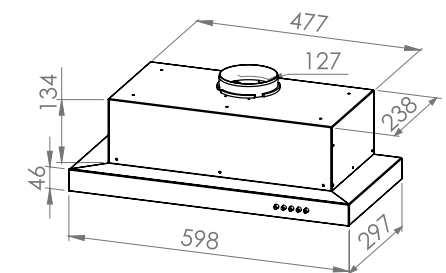

- 3+0 fonksiyonlu fırın ayarı
- Pop-up ayar düğmeleri
- Temperli cam kontrol paneli ve kapak
- 50 °C – 300 °C fırın termostatı
- 1 adet kare emaye tepsisi
- 1 adet krom ızgara teli
- İç kazan ve dış soğutma fanı
- İç aydınlatma lambası

- Dört gözü gazlı
- Ankastre cam ocak
- Yandan düğmeden otomatik çakmak
- Havzбекli yanma gözleri
- Yakıt tüketimini azaltan enjeksiyonlu gaz çıkış ve Gaz Emniyet Sistemi
- LPG'den doğalgaza dönüştürülebilir
- Sabitlenebilen yuvarlak emaye ızgaralar
- Doğalgaz* (Opsiyonel)

- Dolap altı davlumbaz
- Push anahtar kontrol paneli
- 2 x 3W LED aydınlatma
- 120 mm baca çıkışı
- Emiş / Debi : 600 m³/h
- Bakır sargılı uzun ömürlü motor
- Ses seviyesi : 52dB
- Alüminyum filtre
- Karbon filtre (Opsiyonel)