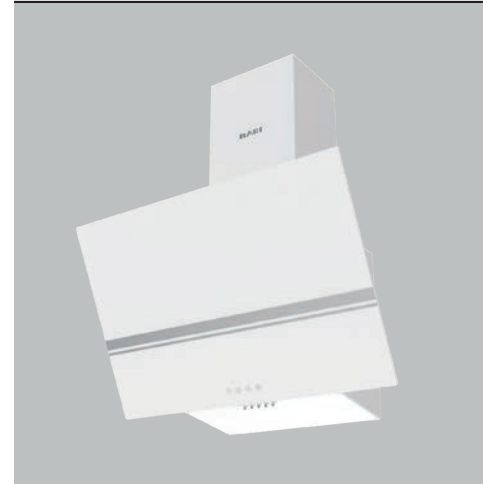

5600-DP04-07-PB
Açılı Beyaz
Camlı Davlumbaz

5600-DP04-07-PB
Açılı Siyah
Camlı Davlumbaz

- Duvar tipi davlumbaz
- Push buton kontrol
- 2 x 3W LED aydınlatma
- 120 mm baca çıkışı
- Emiş / Debi : 700 m³/h
- Bakır sargılı uzun ömürlü motor
- Ses Seviyesi : 52dB
- Alüminyum filtre
- Karbon filtre (Opsiyonel)