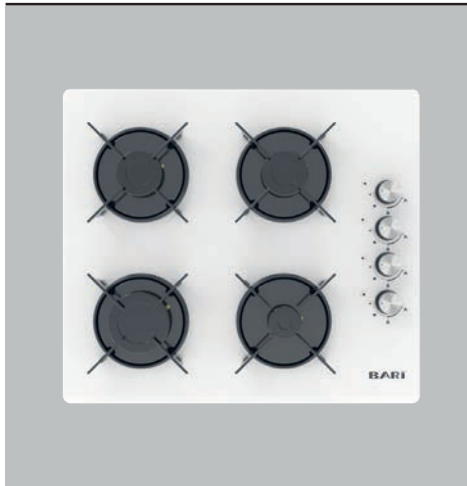

B2540BCE
Dört Gözü Gazlı Ankastre Cam Ocak
(Gaz Kesme Emniyetli)