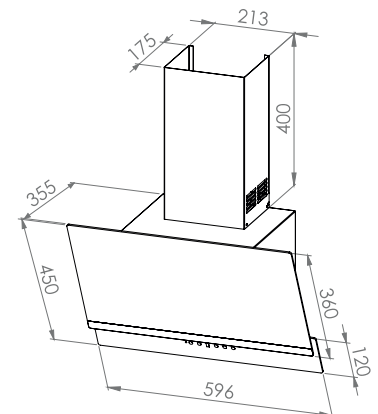

- 4+0 fonksiyonlu fırın ayarı
- Dijital timer, turbo fan
- Pop-up ayar düğmeleri
- Temperli cam kontrol paneli ve kapak
- 50 °C – 300 °C fırın termostatı
- 2 adet kare emaye tepsi
- 1 adet krom ızgara teli
- İç kazan ve dış soğutma fanı
- İç aydınlatma lambası

- Dört gözü gazlı
- Ankastre cam ocak
- Yandan düğmeden otomatik çakmak
- Havuzbekli yanma gözleri
- Yakıt tüketimini azaltan enjeksiyonlu gaz çıkış ve Gaz Emniyet Sistemi
- LPG'den doğalgaza dönüştürülebilir
- Sabitlenebilen yuvarlak emaye ızgaralar
- Doğalgaz* (Opsiyonel)

- Duvar tipi davlumbaz
- Dokunmatik kontrol paneli
- Üç hız kademe ayarı
- 2 x 3W LED aydınlatma
- 120 / 150 mm baca çıkışı
- Emiş / Debi : 700 m³/h
- Bakır sargılı uzun ömürlü motor
- Ses seviyesi : 52dB
- Alüminyum filtre
- Karbon filtre (Opsiyonel)