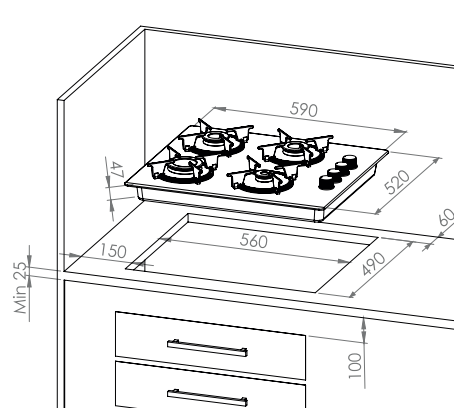

- 3+0 fonksiyonlu fırın ayarı
- Pop-up ayar düğmeleri
- Temperli cam kontrol paneli ve kapak
- 50 °C – 300 °C fırın termostatu
- 1 adet kare emaye tepsisi
- 1 adet Krom ızgara teli
- İç kazan ve dış soğutma fanı
- İç aydınlatma lambası

- Dört gözü gazlı
- Ankastre cam ocak
- Yandan düğmeden otomatik çakmak
- Havuzbekli yanma gözleri
- Yakıt tüketimini azaltan enjeksiyonlu gaz çıkış ve Gaz Emniyet Sistemi
- LPG'den doğalgaza dönüştürülebilir
- Sabitlenebilen yuvarlak emaye ızgaralar
- Doğalgaz* (Opsiyonel)

- Duvar tipi davlumbaz
- Push button kontrol
- 2 x 3W LED aydınlatma
- 120 mm baca çıkışı
- Emiş / Debi : 600 m³/h
- Bakır sargılı uzun ömürlü motor
- Ses seviyesi : 52dB
- Alüminyum filtre
- Karbon filtre (Opsiyonel)