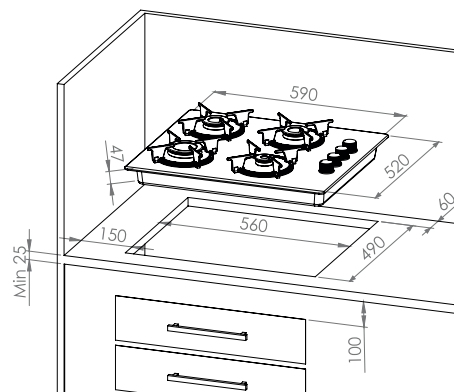

- 4+0 fonksiyonlu fırın ayarı
- Analog timer, turbo fan
- Pop-Up ayar düğmeleri
- Temperli cam kontrol paneli ve kapak
- 50 °C – 300 °C fırın termostatu
- 2 adet kare emaye tepsi
- 1 adet krom ızgara teli
- İç kazan ve dış soğutma fanı
- İç aydınlatma lambası

- Dört gözü gazlı
- Ankastre cam ocak
- Yandan düğmeden otomatik çakmak
- Havuzbekli yanma gözleri
- Yakıt tüketimini azaltan enjeksiyonlu gaz çıkış ve Gaz Emniyet Sistemi
- LPG'den Doğalgaza dönüştürülebilir
- Sabitlenebilen yuvarlak emaye ızgaralar
- Doğalgaz* (Opsiyonel)

- Duvar tipi davlumbaz
- Push buton kontrol
- 2 x 3W LED aydınlatma
- 120 mm baca çıkışı
- Emiş / Debi : 700 m³/h
- Bakır sargılı uzun ömürlü motor
- Ses Seviyesi : 52dB
- Alüminyum filtre
- Karbon filtre (Opsiyonel)