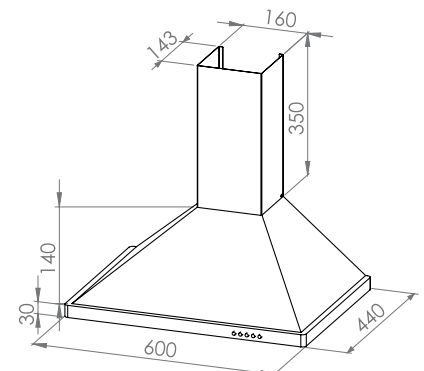

- 3+0 fonksiyonlu fırın ayarı
- Pop-up ayar düğmeleri
- Temperli cam kontrol paneli ve kapak
- 50 °C – 300 °C fırın termostatu
- 1 adet kare emaye tepsisi
- 1 adet krom ızgara teli
- İç kazan ve dış soğutma fanı
- İç aydınlatma lambası

- Dört gözü gazlı
- Ankastre emaye ocak
- Yandan düğmeden otomatik çakmak
- Havuzbekli yanma gözleri
- Yakıt tüketimini azaltan enjeksiyonlu gaz çıkış ve Gaz Emniyet Sistemi
- LPG'den doğalgaza dönüştürülebilir
- Sabitlenebilen emaye ızgaralar
- Doğalgaz* (Opsiyonel)

- Duvar tipi davlumbaz
- Push buton anahtar
- 1 x 3W LED aydınlatma
- 120 mm baca çıkışı
- Emiş / Debi : 600 m³/h
- Ses Seviyesi : 52dB
- Alüminyum filtre
- Karbon filtre (Opsiyonel)