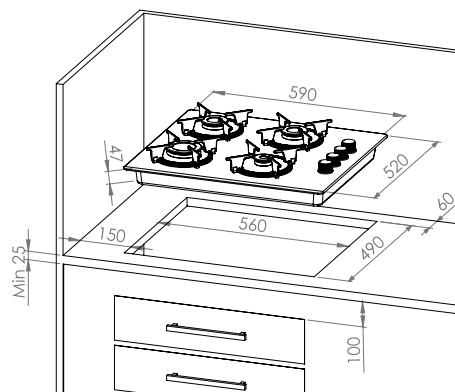

- 3+0 fonksiyonlu fırın ayarı
- Pop-up ayar düğmeleri
- Temperli cam kontrol paneli ve kapak
- 50 °C – 300 °C fırın termostatı
- 1 adet kare emaye tepsisi
- 1 adet krom ızgara teli
- İç kazan ve dış soğutma fanı
- İç aydınlatma lambası

- Dört gözü gazlı
- Ankastre cam ocak
- Yandan düğmeden otomatik çakmak
- Havzбекli yanma gözleri
- Yakıt tüketimini azaltan enjeksiyonlu gaz çıkış ve Gaz Emniyet Sistemi
- LPG'den doğalgaza dönüştürülebilir
- Sabitlenebilen yuvarlak emaye ızgaralar
- Doğalgaz* (Opsiyonel)

- Dolap altı davlumbaz
- Push anahtar kontrol paneli
- 2 x 3W LED aydınlatma
- 120 mm baca çıkışı
- Emiş / Debi : 600 m³/h
- Bakır sargılı uzun ömürlü motor
- Ses seviyesi : 52dB
- Alüminyum filtre
- Karbon filtre (Opsiyonel)