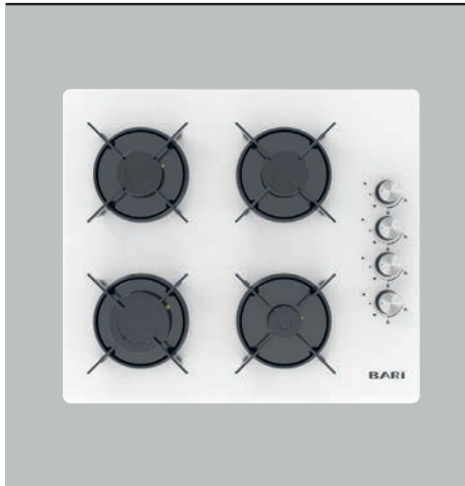

B2540BCE
Dört Gözü Gazlı Ankastre Cam Ocak
(Gaz Kesme Emniyetli)