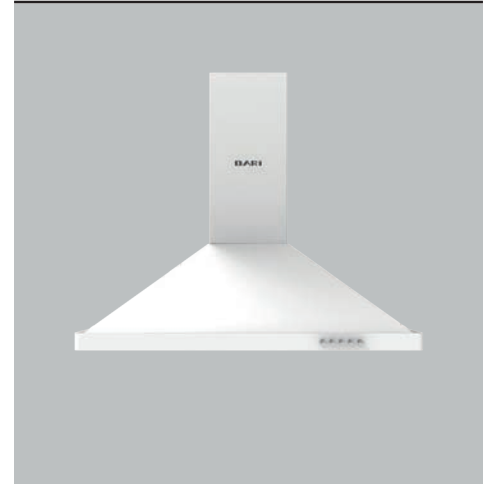

5206 Piramit
Duvar Tipi
Davlumbaz