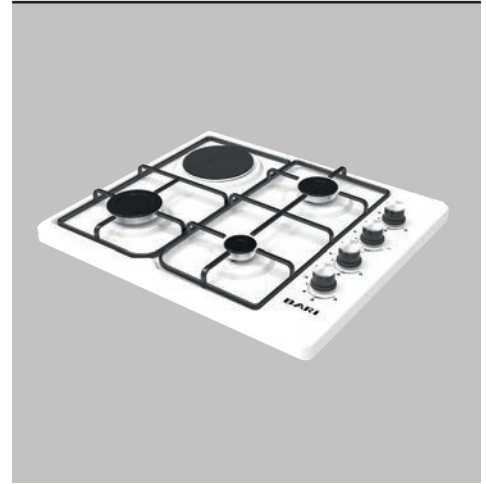

3731CE Üç Gözü Gazlı Bir Gözü Elektrikli Setüstü Emaye Ocak - Beyaz

- Üç gözü gazlı bir göz elektrikli ocak
- Setüstü emaye ocak
- Düğmeden otomatik çakmak
- Havuzbekli yanma gözleri
- Yakıt tüketimini azaltan enjeksiyonlu gaz çıkış sistemi ve Gaz Emniyet Sistemi
- LPG'den doğalgaz dönüştürülebilir
- Emaye ızgaralar
- Ürün ölçüleri (YxGxD) : 65 x 580 x 580
- Doğalgaz* (Opsiyonel)
- Renk : Beyaz emaye yüzey