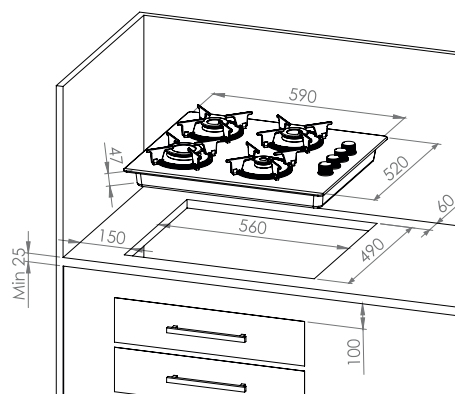

- 4+0 fonksiyonlu fırın ayarı
- Dijital timer, turbo fan
- Pop-up ayar düğmeleri
- Temperli cam kontrol paneli ve kapak
- 50 °C – 300 °C fırın termostatu
- 2 adet kare emaye tepsi
- 1 adet krom ızgara teli
- İç kazan ve dış soğutma fanı
- İç aydınlatma lambası

- Dört gözü gazlı
- Ankastre cam ocak
- Yandan düğmeden otomatik çıkarmak
- Havuzbekli yanma gözleri
- Yakıt tüketimini azaltan enjeksiyonlu gaz çıkış ve Gaz Emniyet Sistemi
- LPG'den Doğalgaza dönüştürülebilir
- Sabitlenebilen yuvarlak emaye ızgaralar
- Doğalgaz* (Opsiyonel)

- Duvar tipi davlumbaz
- Dokunmatik kontrol paneli
- Beş hız kademe ayarı
- Hava temizleme modu
- 2 x 3W LED aydınlatma
- 120 / 150 mm baca çıkışı
- Emiş / Debi : 1000 m³/h
- Bakır sargılı uzun ömürlü motor
- Ses seviyesi : 52dB
- Alüminyum filtre
- Karbon filtre (Opsiyonel)