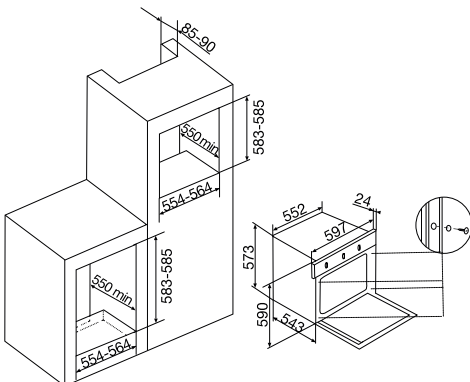

- 4+0 fonksiyonlu fırın ayarı
- Analog timer, turbo fan
- Pop-Up ayar düğmeleri
- Temperli cam kontrol paneli ve kapak
- 50 °C – 300 °C fırın termostatu
- 2 adet kare emaye tepsi
- 1 adet krom ızgara teli
- İç kazan ve dış soğutma fanı
- İç aydınlatma lambası

- Dört gözü gazlı
- Ankastre cam ocak
- Yandan düğmeden otomatik çakmak
- Havuzbekli yanma gözleri
- Yakıt tüketimini azaltan enjeksiyonlu gaz çıkış ve Gaz Emniyet Sistemi
- LPG'den Doğalgaza dönüştürülebilir
- Sabitlenebilen yuvarlak emaye ızgaralar
- Doğalgaz* (Opsiyonel)

- Duvar tipi davlumbaz
- Push buton kontrol
- 2 x 3W LED aydınlatma
- 120 mm baca çıkışı
- Emiş / Debi : 700 m³/h
- Bakır sargılı uzun ömürlü motor
- Ses Seviyesi : 52dB
- Alüminyum filtre
- Karbon filtre (Opsiyonel)