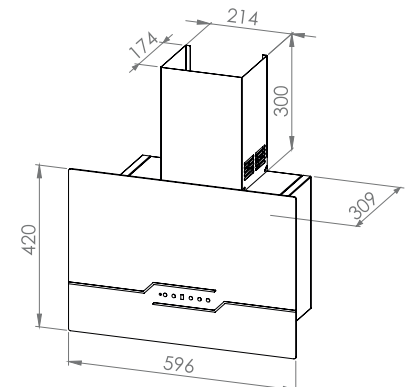

- 4+0 fonksiyonlu fırın ayarı
- Analog timer, turbo fan
- Pop-up ayar düğmeleri
- Temperli cam kontrol paneli ve kapak
- 50 °C – 300 °C fırın termostatu
- 2 adet kare emaye tepsi
- 1 adet krom ızgara teli
- İç kazan ve dış soğutma fanı
- İç aydınlatma lambası

- Dört gözü gazlı
- Ankastre cam ocak
- Yandan düğmeden otomatik çakmak
- Havuzbekli yanma gözleri
- Yakıt tüketimini azaltan enjeksiyonlu gaz çıkış ve Gaz Emniyet Sistemi
- LPG'den doğalgaza dönüştürülebilir
- Sabitlenebilen yuvarlak emaye ızgaralar
- Ürün ölçüleri (GxD) : 580 x 510
- Doğalgaz* (Opsiyonel)

- Duvar tipi davlumbaz
- Dokunmatik kontrol paneli
- Üç hız kademe ayarı
- 2 x 3W LED aydınlatma
- 120 mm baca çıkışı
- Emiş / Debi : 700 m³/h
- Bakır sargılı uzun ömürlü motor
- Ses Seviyesi : 52dB
- Alüminyum filtre
- Karbon filtre (Opsiyonel)