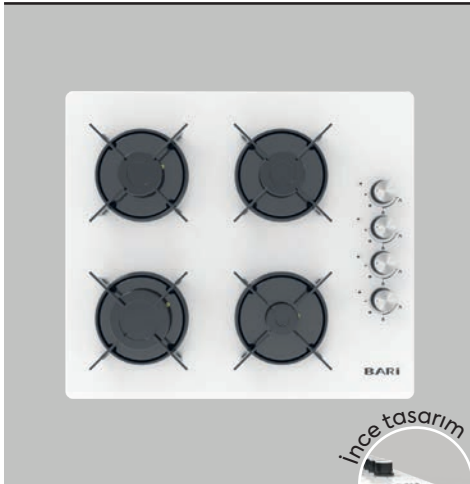

B5840BCE
Dört Gözü Gazlı Emniyetli
Setüstü Cam Ocak - Beyaz

- Dört gözü gazlı
- Setüstü cam ocak
- Düğmeden otomatik çakmak
- Havuzbekli yanma gözleri
- Yakıt tüketimini azaltan enjeksiyonlu gaz çıkışı ve Gaz Emniyet Sistemi (FFD)
- LPG'den doğalgaza dönüştürülebilir
- Sabitlenebilir yuvarlak emaye izgaralar
- Kaydırmaz ayaklar
- Doğalgaz* (Opsiyonel)
- Renk : Beyaz, Cam Yüzey
- Ürün ölçüleri (YxGxD) : 110 x 580 x 580