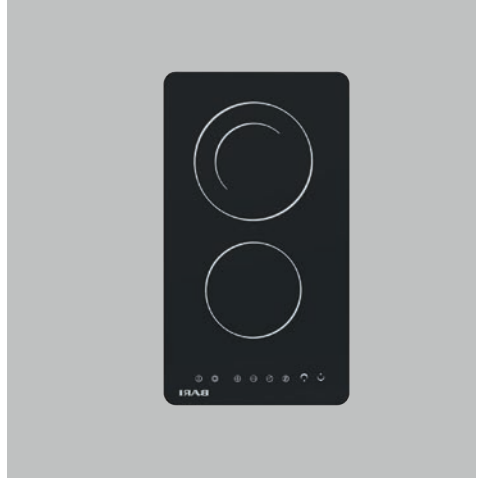

SRC2602S

Vitroseramik Ankastre Cam Ocak 30 cm

- Dokunmatik kontrol
- 2 gözlü vitroseramik
- Vitroseramik pişirme gözleri
- Kolay temizlenebilir yüzey
- 9 seviye ısı ayarı
- Otomatik güvenlik kapanma
- Çocuk kilidi
- Zaman ayarı (99 dk)
- Kolay temizlenebilir yüzey
- Bölme : 160 mm, 1200W/1500W
- Bölme : 180 mm, 2000W/2300W