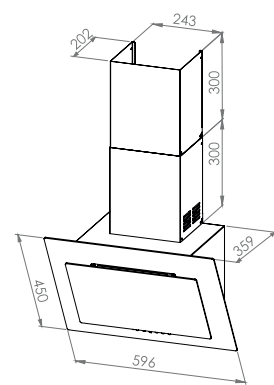

- 4+0 fonksiyonlu fırın ayarı
- Dijital timer, turbo fan
- Pop-up ayar düğmeleri
- Temperli cam kontrol paneli ve kapak
- 50 °C – 300 °C fırın termostatu
- 2 adet kare emaye tepsi
- 1 adet krom ızgara teli
- İç kazan ve dış soğutma fanı
- İç aydınlatma lambası

- Dört gözü gazlı
- Ankastre cam ocak
- Yandan düğmeden otomatik çıkarmak
- Havuzbekli yanma gözleri
- Yakıt tüketimini azaltan enjeksiyonlu gaz çıkış ve Gaz Emniyet Sistemi
- LPG'den Doğalgaza dönüştürülebilir
- Sabitlenebilen yuvarlak emaye ızgaralar
- Doğalgaz* (Opsiyonel)

- Duvar tipi davlumbaz
- Dokunmatik kontrol paneli
- Beş hız kademe ayarı
- Hava temizleme modu
- 2 x 3W LED aydınlatma
- 120 / 150 mm baca çıkışı
- Emiş / Debi : 1000 m³/h
- Bakır sargılı uzun ömürlü motor
- Ses seviyesi : 52dB
- Alüminyum filtre
- Karbon filtre (Opsiyonel)