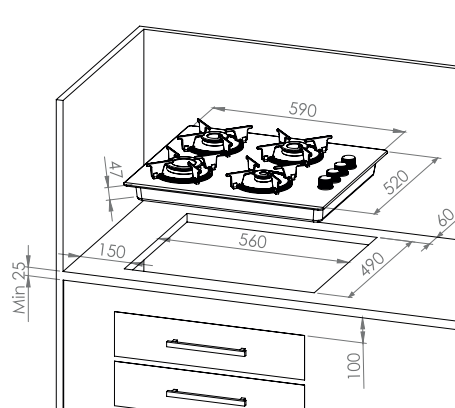

- 4+0 fonksiyonlu fırın ayarı
- Dijital timer, turbo fan
- Pop-up ayar düğmeleri
- Temperli cam kontrol paneli ve kapak
- 50 °C – 300 °C fırın termostatı
- 2 adet kare emaye tepsi
- 1 adet krom ızgara teli
- İç kazan ve dış soğutma fanı
- İç aydınlatma lambası

- Dört gözü gazlı
- Ankastre cam ocak
- Yandan düğmeden otomatik çakmak
- Havuzbekli yanma gözleri
- Yakıt tüketimini azaltan enjeksiyonlu gaz çıkış ve Gaz Emniyet Sistemi
- LPG'den doğalgaza dönüştürülebilir
- Sabitlenebilen yuvarlak emaye ızgaralar
- Doğalgaz* (Opsiyonel)

- Duvar tipi davlumbaz
- Dokunmatik kontrol paneli
- Üç hız kademe ayarı
- 2 x 3W LED aydınlatma
- 120 / 150 mm baca çıkışı
- Emiş / Debi : 700 m³/h
- Bakır sargılı uzun ömürlü motor
- Ses seviyesi : 52dB
- Alüminyum filtre
- Karbon filtre (Opsiyonel)