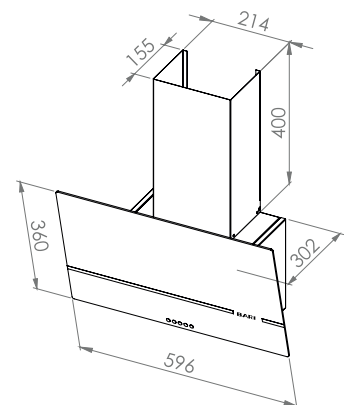

- 3+0 fonksiyonlu fırın ayarı
- Pop-up ayar düğmeleri
- Temperli cam kontrol paneli ve kapak
- 50 °C – 300 °C fırın termostatu
- 1 adet kare emaye tepsisi
- 1 adet Krom ızgara teli
- İç kazan ve dış soğutma fanı
- İç aydınlatma lambası

- Dört gözü gazlı
- Ankastre cam ocak
- Yandan düğmeden otomatik çakmak
- Havuzbekli yanma gözleri
- Yakıt tüketimini azaltan enjeksiyonlu gaz çıkış ve Gaz Emniyet Sistemi
- LPG'den doğalgaza dönüştürülebilir
- Sabitlenebilen yuvarlak emaye ızgaralar
- Doğalgaz* (Opsiyonel)

- Duvar tipi davlumbaz
- Push button kontrol
- 2 x 3W LED aydınlatma
- 120 mm baca çıkışı
- Emiş / Debi : 600 m³/h
- Bakır sargılı uzun ömürlü motor
- Ses seviyesi : 52dB
- Alüminyum filtre
- Karbon filtre (Opsiyonel)