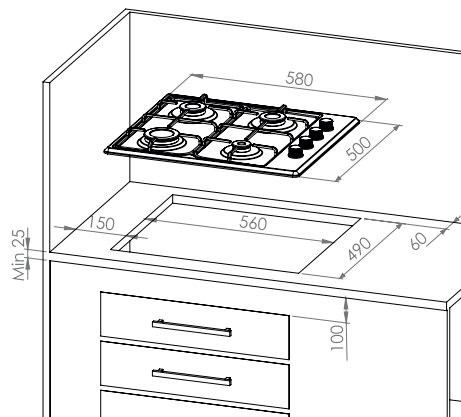

- 3+0 fonksiyonlu fırın ayarı
- Pop-up ayar düğmeleri
- Temperli cam kontrol paneli ve kapak
- 50 °C – 300 °C fırın termostatu
- 1 adet kare emaye tepsisi
- 1 adet krom ızgara teli
- İç kazan ve dış soğutma fanı
- İç aydınlatma lambası

- Dört gözü gazlı
- Ankastre emaye ocak
- Yandan düğmeden otomatik çakmak
- Havuzbekli yanma gözleri
- Yakıt tüketimini azaltan enjeksiyonlu gaz çıkış ve Gaz Emniyet Sistemi
- LPG'den doğalgaza dönüştürülebilir
- Sabitlenebilen emaye ızgaralar
- Doğalgaz* (Opsiyonel)

- Duvar tipi davlumbaz
- Push buton anahtar
- 1 x 3W LED aydınlatma
- 120 mm baca çıkışı
- Emiş / Debi : 600 m³/h
- Ses Seviyesi : 52dB
- Alüminyum filtre
- Karbon filtre (Opsiyonel)