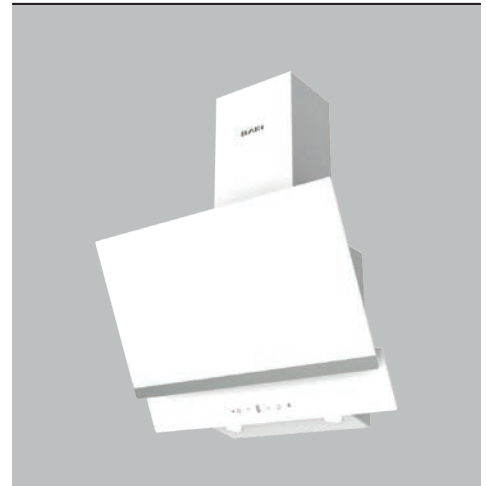

5600-DP01-10-TB
Açılı Beyaz
Camlı Davlumbaz

5600-DP01-10-TS
Açılı Siyah
Camlı Davlumbaz

- Duvar tipi davlumbaz
- Dokunmatik kontrol paneli
- Beş hız kademe ayarı
- Hava temizleme modu
- 2 x 3W LED aydınlatma
- 120 / 150 mm baca çıkışı
- Emiş / Debi : 1000 m³/h
- Bakır sargılı uzun ömürlü motor
- Ses seviyesi : 52dB
- Alüminyum filtre
- Karbon filtre (Opsiyonel)

5010
Dijital Kontrol
Ankastre Fırın Beyaz

5011
Dijital Kontrol
Ankastre Fırın Siyah

- 4+0 fonksiyonlu fırın ayarı
- Dijital timer, turbo fan
- Pop-up ayar düğmeleri
- Temperli cam kontrol paneli ve kapak
- 50 °C – 300 °C fırın termostatı
- 2 adet kare emaye tepsi
- 1 adet krom ızgara teli
- İç kazan ve dış soğutma fanı
- İç aydınlatma lambası

5600-DP03-07-TB
Açılı Beyaz
Camlı Davlumbaz

5600-DP03-07-TS
Açılı Siyah
Camlı Davlumbaz

- Duvar tipi davlumbaz
- Dokunmatik kontrol paneli
- Üç hız kademe ayarı
- 2 x 3W LED aydınlatma
- 120 / 150 mm baca çıkışı
- Emiş / Debi : 700 m³/h
- Bakır sargılı uzun ömürlü motor
- Ses seviyesi : 52dB
- Alüminyum filtre
- Karbon filtre (Opsiyonel)