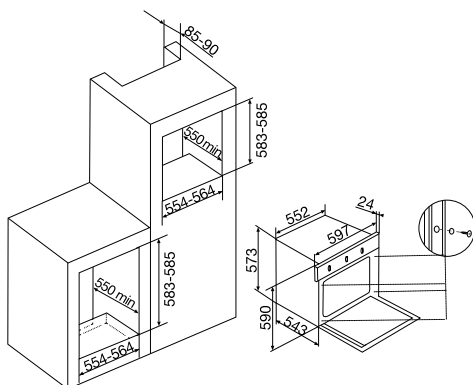

- 4+0 fonksiyonlu fırın ayarı
- Dijital timer, turbo fan
- Pop-up ayar düğmeleri
- Temperli cam kontrol paneli ve kapak
- 50 °C – 300 °C fırın termostatu
- 2 adet kare emaye tepsi
- 1 adet krom ızgara teli
- İç kazan ve dış soğutma fanı
- İç aydınlatma lambası

- Dört gözü gazlı
- Ankastre cam ocak
- Yandan düğmeden otomatik çıkarmak
- Havuzbekli yanma gözleri
- Yakıt tüketimini azaltan enjeksiyonlu gaz çıkış ve Gaz Emniyet Sistemi
- LPG'den Doğalgaza dönüştürülebilir
- Sabitlenebilen yuvarlak emaye ızgaralar
- Doğalgaz* (Opsiyonel)

- Duvar tipi davlumbaz
- Dokunmatik kontrol paneli
- Beş hız kademe ayarı
- Hava temizleme modu
- 2 x 3W LED aydınlatma
- 120 / 150 mm baca çıkışı
- Emiş / Debi : 1000 m³/h
- Bakır sargılı uzun ömürlü motor
- Ses seviyesi : 52dB
- Alüminyum filtre
- Karbon filtre (Opsiyonel)