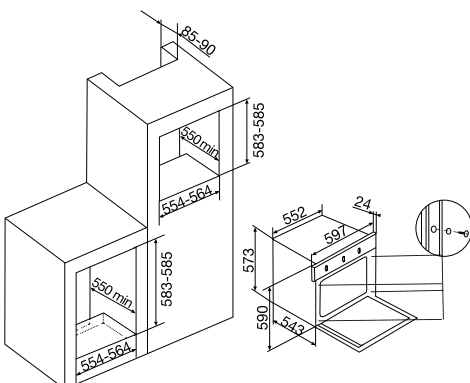

- 3+0 fonksiyonlu fırın ayarı
- Pop-up ayar düğmeleri
- Temperli cam kontrol paneli ve kapak
- 50 °C – 300 °C fırın termostatı
- 1 adet kare emaye tepsisi
- 1 adet krom ızgara teli
- İç kazan ve dış soğutma fanı
- İç aydınlatma lambası

- Dört gözü gazlı
- Ankastre cam ocak
- Yandan düğmeden otomatik çakmak
- Havzбекli yanma gözleri
- Yakıt tüketimini azaltan enjeksiyonlu gaz çıkış ve Gaz Emniyet Sistemi
- LPG'den doğalgaza dönüştürülebilir
- Sabitlenebilen yuvarlak emaye ızgaralar
- Doğalgaz* (Opsiyonel)

- Dolap altı davlumbaz
- Push anahtar kontrol paneli
- 2 x 3W LED aydınlatma
- 120 mm baca çıkışı
- Emiş / Debi : 600 m³/h
- Bakır sargılı uzun ömürlü motor
- Ses seviyesi : 52dB
- Alüminyum filtre
- Karbon filtre (Opsiyonel)