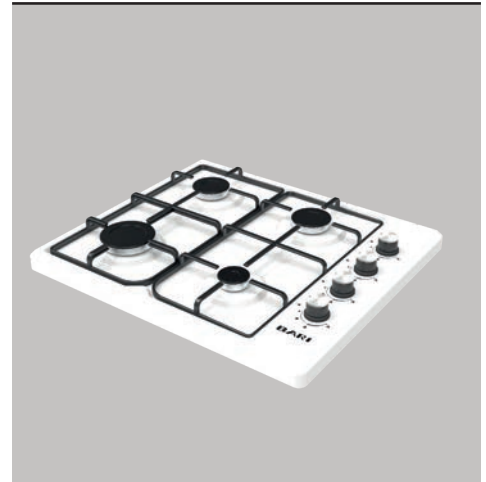

3740CE Dört Gözü Gazlı Setüstü Emaye Ocak - Beyaz

- Dört gözü gazlı
- Setüstü emaye ocak
- Düğmeden otomatik çakmak
- Havuzbekli yanma gözleri
- Yakıt tüketimini azaltan enjeksiyonlu gaz çıkış sistemi ve Gaz Emniyet Sistemi
- LPG'den doğalgaz dönüştürülebilir
- Emaye ızgaralar
- Ürün ölçüleri (YxGxD) : 65 x 580 x 580
- Doğalgaz* (Opsiyonel)
- Renk : Beyaz emaye yüzey