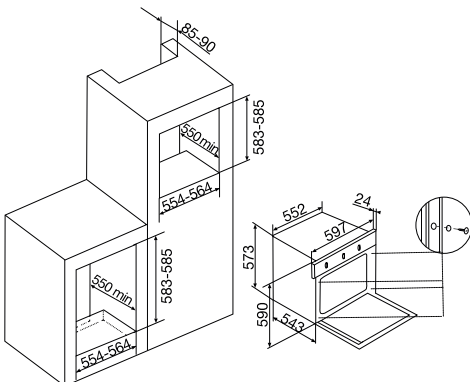

- 4+0 fonksiyonlu fırın ayarı
- Analog timer, turbo fan
- Pop-up ayar düğmeleri
- Temperli cam kontrol paneli ve kapak
- 50 °C – 300 °C fırın termostatu
- 2 adet kare emaye tepsi
- 1 adet krom ızgara teli
- İç kazan ve dış soğutma fanı
- İç aydınlatma lambası

- Dört gözü gazlı
- Ankastre cam ocak
- Yandan düğmeden otomatik çakmak
- Havuzbekli yanma gözleri
- Yakıt tüketimini azaltan enjeksiyonlu gaz çıkış ve Gaz Emniyet Sistemi
- LPG'den doğalgaza dönüştürülebilir
- Sabitlenebilen yuvarlak emaye ızgaralar
- Ürün ölçüleri (GxD) : 580 x 510
- Doğalgaz* (Opsiyonel)

- Duvar tipi davlumbaz
- Dokunmatik kontrol paneli
- Üç hız kademe ayarı
- 2 x 3W LED aydınlatma
- 120 mm baca çıkışı
- Emiş / Debi : 700 m³/h
- Bakır sargılı uzun ömürlü motor
- Ses Seviyesi : 52dB
- Alüminyum filtre
- Karbon filtre (Opsiyonel)