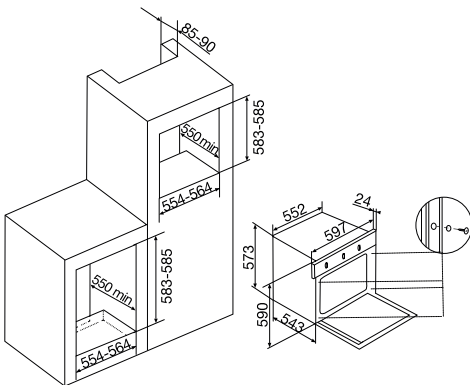

5007 Analog Kontrol Ankastre Fırın Siyah

- 3+0 fonksiyonlu fırın ayarı
- Pop-up ayar düğmeleri
- Temperli cam kontrol paneli ve kapak
- 50 °C – 300 °C fırın termostatu
- 1 adet kare emaye tepsi
- 1 adet krom ızgara teli
- İç kazan ve dış soğutma fanı
- İç aydınlatma lambası

2440ICE Dört Gözü Gazlı Ankastre Inox Ocak (Gaz Kesme Emniyetli)

- Dört gözü gazlı
- Ankastre inox ocak
- Yandan düğmeden otomatik çakmak
- Havuzbekli yanma gözleri
- Yakıt tüketimini azaltan enjeksiyonlu gaz çıkış ve Gaz Emniyet Sistemi
- LPG'den doğalgaza dönüştürülebilir
- Sabitlenebilen emaye ızgaralar
- Doğalgaz* (Opsiyonel)

5201 Piramit Inox Davlumbaz

- Duvar tipi davlumbaz
- Dokunmatik kontrol paneli
- 2 x 3W LED aydınlatma
- 120 mm baca çıkışı
- Emiş / Debi : 600 m³/h
- Ses Seviyesi : 52dB
- Alüminyum filtre
- Karbon filtre (Opsiyonel)

Popup gizlenebilir düğmeler ve dijital ayar kumanda panelini kilitleyerek tatsız kazaları önleyebilir, güvenliği üst seviyeye çıkartın.