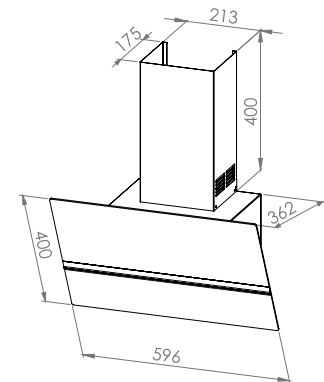

- 4+0 fonksiyonlu fırın ayarı
- Analog timer, turbo fan
- Pop-Up ayar düğmeleri
- Temperli cam kontrol paneli ve kapak
- 50 °C – 300 °C fırın termostatu
- 2 adet kare emaye tepsi
- 1 adet krom ızgara teli
- İç kazan ve dış soğutma fanı
- İç aydınlatma lambası

- Dört gözü gazlı
- Ankastre cam ocak
- Yandan düğmeden otomatik çakmak
- Havuzbekli yanma gözleri
- Yakıt tüketimini azaltan enjeksiyonlu gaz çıkış ve Gaz Emniyet Sistemi
- LPG'den Doğalgaza dönüştürülebilir
- Sabitlenebilen yuvarlak emaye ızgaralar
- Doğalgaz* (Opsiyonel)

- Duvar tipi davlumbaz
- Push buton kontrol
- 2 x 3W LED aydınlatma
- 120 mm baca çıkışı
- Emiş / Debi : 700 m³/h
- Bakır sargılı uzun ömürlü motor
- Ses Seviyesi : 52dB
- Alüminyum filtre
- Karbon filtre (Opsiyonel)