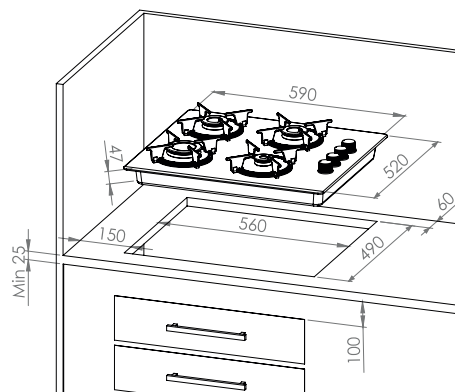

- 4+0 fonksiyonlu fırın ayarı
- Analog timer, turbo fan
- Pop-up ayar düğmeleri
- Temperli cam kontrol paneli ve kapak
- 50 °C – 300 °C fırın termostatu
- 2 adet kare emaye tepsi
- 1 adet krom ızgara teli
- İç kazan ve dış soğutma fanı
- İç aydınlatma lambası

- Dört gözü gazlı
- Ankastre cam ocak
- Yandan düğmeden otomatik çakmak
- Havuzbekli yanma gözleri
- Yakıt tüketimini azaltan enjeksiyonlu gaz çıkış ve Gaz Emniyet Sistemi
- LPG'den doğalgaza dönüştürülebilir
- Sabitlenebilen yuvarlak emaye ızgaralar
- Ürün ölçüleri (GxD) : 580 x 510
- Doğalgaz* (Opsiyonel)

- Duvar tipi davlumbaz
- Dokunmatik kontrol paneli
- Üç hız kademe ayarı
- 2 x 3W LED aydınlatma
- 120 mm baca çıkışı
- Emiş / Debi : 700 m³/h
- Bakır sargılı uzun ömürlü motor
- Ses Seviyesi : 52dB
- Alüminyum filtre
- Karbon filtre (Opsiyonel)