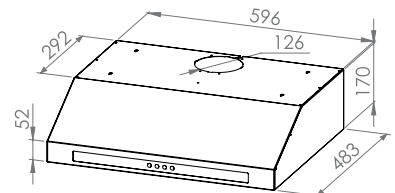

TÜRKİYE'DE İLK VE TEK

Beyaz

Siyah

Gri

- Dolap altı davlumbaz
- Push anahtarlı kontrol paneli
- 2 x 3W LED aydınlatma
- 120 / 150 mm baca çıkışı
- Emiş / Debi : 600 m³/h
- Ses Seviyesi : 52db
- Alüminyum filtre
- Karbon Filtre (Opsiyonel)

- Dolap altı davlumbaz
- Dokunmatik kontrol paneli
- 2 x 3W LED aydınlatma
- 120 mm baca çıkışı
- Emiş / Debi : 600 m³/h
- Ses Seviyesi : 52dB
- Alüminyum filtre
- Karbon filtre (Opsiyonel)