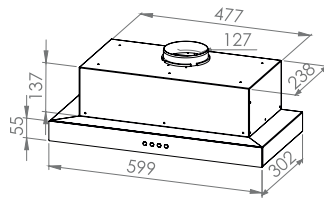

(*) Karbon Filtre, davlumbaz baca bağlantısının mümkün olmadığı yerlerde ürünün kullanımını sağlayan filtre sistemidir. Karbon filtreler yemeklerden çıkan kokuyu kendi içlerine hapsederek ortama temiz havanın verilmesini sağlar.

Alüminyum sargılı motorlar, bakıra oranla daha fazla direnç gösterir ve daha fazla direnç fazla ısınmaya neden olur. Bu ise motorun ömrünü kısaltabilmekte ve yangına sebep olabilmektedir. Bu sebepten davlumbazın üretiminde bakır sargılı motor kullanılmaktadır.