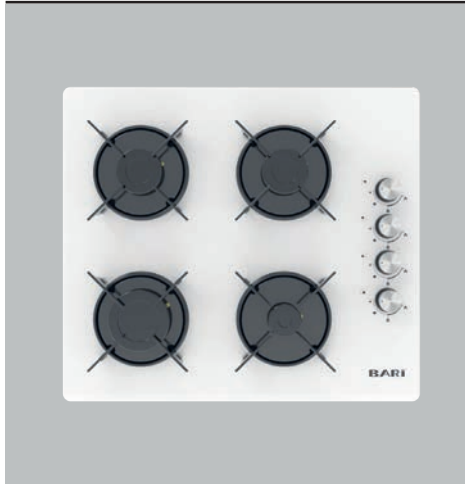

B2540BCE
Dört Gözü Gazlı Ankastre Cam Ocak
(Gaz Kesme Emniyetli)