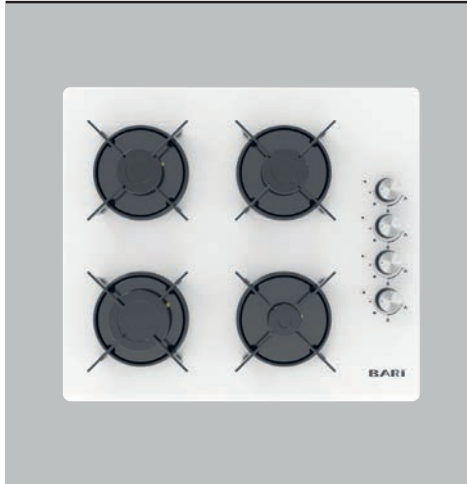

Venedik

5014
Analog Kontrol
Ankastre Fırın Beyaz

5013
Analog Kontrol
Ankastre Fırın Siyah

B2540BCE
Dört Gözü Gazlı Ankastre Cam Ocak
(Gaz Kesme Emniyetli)

B2540SCE
Dört Gözü Gazlı Ankastre Cam Ocak
(Gaz Kesme Emniyetli)