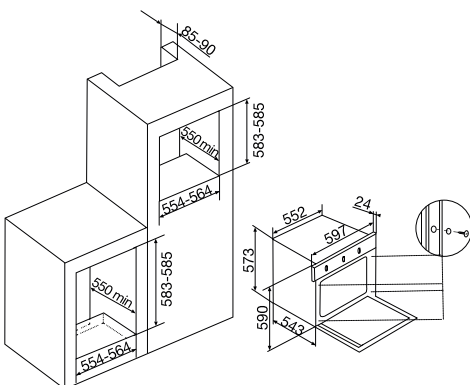

- 3+0 fonksiyonlu fırın ayarı
- Pop-up ayar düğmeleri
- Temperli cam kontrol paneli ve kapak
- 50 °C – 300 °C fırın termostatu
- 1 adet kare emaye tepsisi
- 1 adet Krom ızgara teli
- İç kazan ve dış soğutma fanı
- İç aydınlatma lambası

- Dört gözü gazlı
- Ankastre cam ocak
- Yandan düğmeden otomatik çakmak
- Havuzbekli yanma gözleri
- Yakıt tüketimini azaltan enjeksiyonlu gaz çıkış ve Gaz Emniyet Sistemi
- LPG'den doğalgaza dönüştürülebilir
- Sabitlenebilen yuvarlak emaye ızgaralar
- Doğalgaz* (Opsiyonel)

- Duvar tipi davlumbaz
- Push button kontrol
- 2 x 3W LED aydınlatma
- 120 mm baca çıkışı
- Emiş / Debi : 600 m³/h
- Bakır sargılı uzun ömürlü motor
- Ses seviyesi : 52dB
- Alüminyum filtre
- Karbon filtre (Opsiyonel)